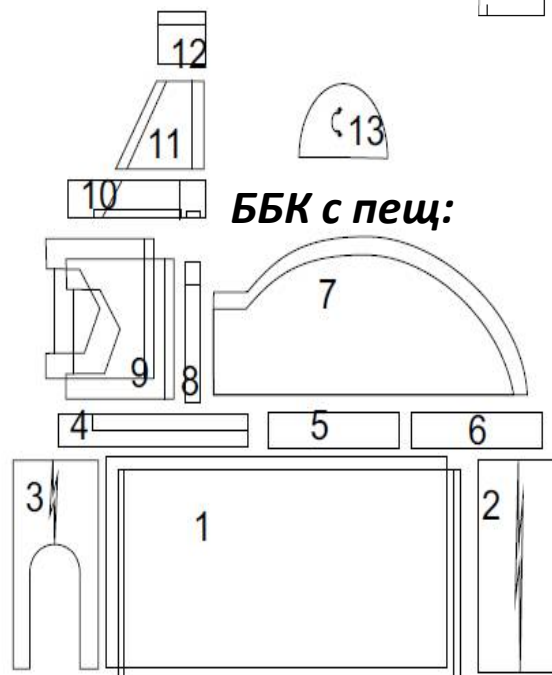

Раймар ЕООД от 1993г. в гр. Кресна

“Камъкът си тежи на мястото.”

www.raimar-bg.com – тел. & Viber: 0898 461 906

БК малко:

Изглед отгоре:

БК средно & голямо:

Моделите с РАФТ

Плот:

Мивка:

Фурна-пещ:

БК с пещ:

Изглед отгоре: