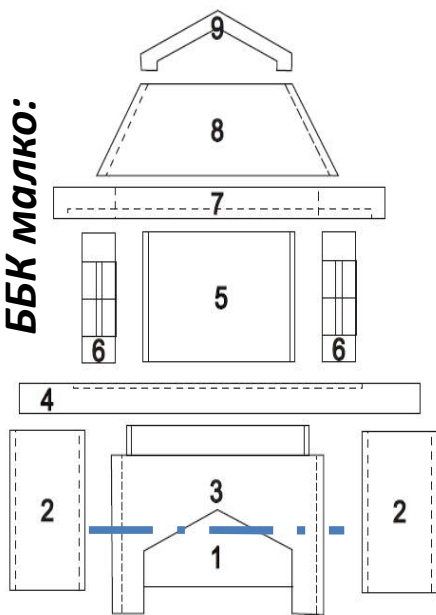

Раймар ЕООД от 1993г. в гр. Кресна

“Камъкът си тежи на мястото.”

www.raimar-bg.com – тел. & Viber: 0898 461 906

БК малко:

Изглед отгоре:

БК средно & голямо:

Моделите с РАФТ

Плот: