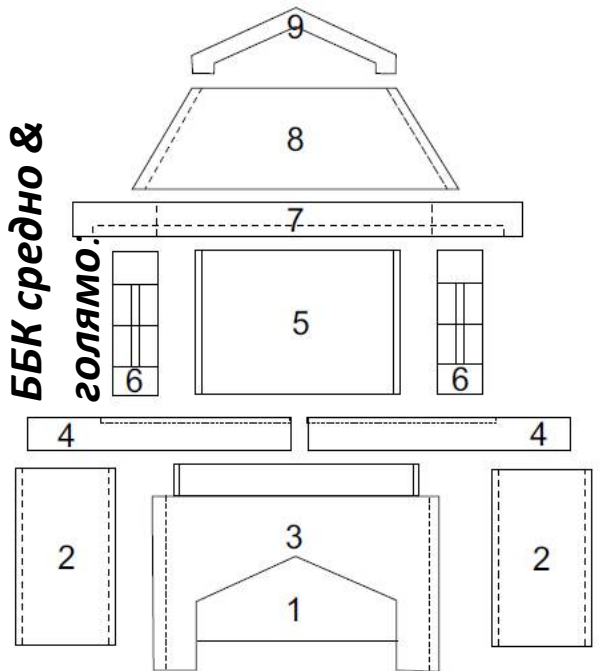

Раймар ЕООД от 1993г. в гр. Кресна

“Камъкът си тежи на мястото.”

www.raimar-bg.com – тел. & Viber: 0898 461 906

БК малко:

Изглед отгоре:

БК средно & голямо:

Моделите с РАФТ

Плот: