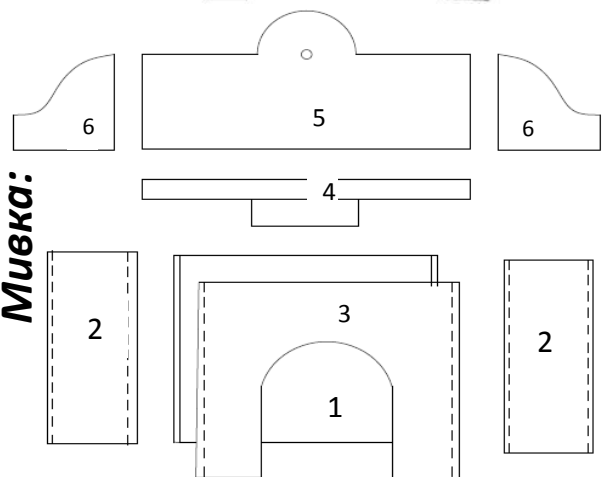

Раймар ЕООД от 1993г. в гр. Кресна

“Камъкът си тежи на мястото.”

www.raimar-bg.com – тел. & Viber: 0898 461 906

БК малко:

Изглед отгоре:

БК средно & голямо:

Моделите с РАФТ

Плот:

Мивка:

Фурна-пещ:

БК с пещ:

Изглед отгоре: