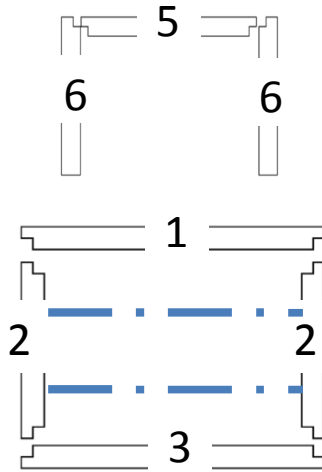

Раймар ЕООД от 1993г. в гр. Кресна

“Камъкът си тежи на мястото.”

www.raimar-bg.com – тел. & Viber: 0898 461 906

БК малко:

Изглед отгоре:

БК средно & голямо:

Моделите с РАФТ

Плот:

Мивка:

Фурна-пещ:

БК с пещ:

Изглед отгоре: