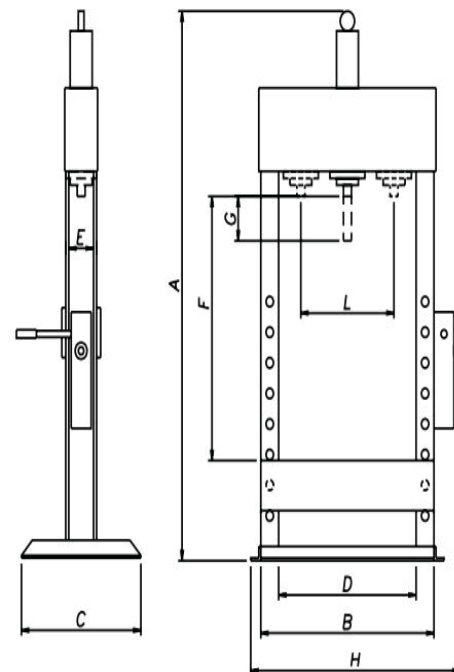

Dati tecnici	Technical data	Technische Eigenschaften	Caractéristiques techniques	Datos técnicos	
	1651B	1654B	1655B	1656B	1658B
A	1880	1900	1900	1980	2200
B	620	770	770	890	980
C	600	600	600	600	700
D	500	610	610	710	780
E	150	150	150	150	165
F	1000	1000	1000	1000	1000
G	160	160	160	160	160
H	820	950	950	1150	1250
L	300	380	380	450	500

kg

Opzioni

Optionals

Sonderzubehör

Options

Opcionales