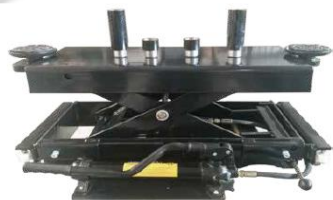

L-4002M – допълнителен подежник 2т.

Допълнителен подежник – хидравличен с ръчна хидравлична помпа.

Товароподемност 2000кг.

Ширина на траверсата за повдигане регулируема (А) 840-1500мм

Височина на повдигане (В) 210-410мм

Ширина плъзгащите се колела (С) 850-1230мм.

ЦЕНА: 1 353лв. без ДДС

ПРОМОЦИОНАЛНА ЦЕНА: 1 150лв. без ДДС

Цената е склад Емвеко гр. София, без ДДС.