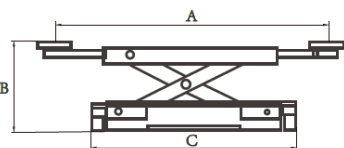

L-4002M – допълнителен подежник 2т.

Допълнителен подежник – хидравличен с ръчна хидравлична помпа.

Товароподемност 2000кг.

Ширина на траверсата за повдигане регулируема (А) 840-1500мм

Височина на повдигане (В) 210-410мм

Ширина плъзгащите се колела (С) 850-1230мм.

ЦЕНА: 1 353лв. без ДДС

ПРОМОЦИОНАЛНА ЦЕНА: 1 150лв. без ДДС

Цената е склад Емвеко гр. София, без ДДС.