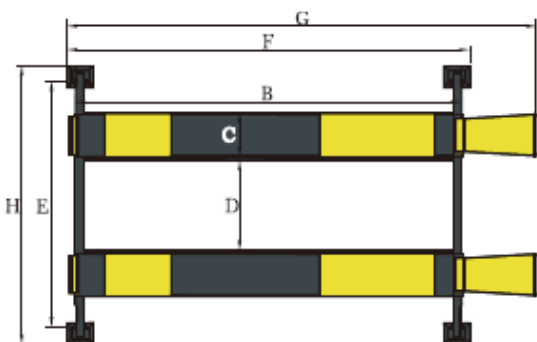

- Отвори (регулируеми) за предни въртящи се плочи с възможност за поставяне в различни позиции по дължина.
- Задни плъзгащи се плочи – дълги с лагери с малко съпротивление .

Smart

КОНТРОЛНО ТАБЛО – SMART

Характеристики:

- Товароподемност 4500kg;
- В - Дължина на платформи 4990mm;
- G - Обща дължина (габаритна) 5835mm
- Н – обща ширина 3320mm (с ел. мотора габаритна 3436mm.)
- Е - Светъл отвор между колоните 3015mm;
- С - Ширина на платформите 508mm;
- D - Разстояние между платформите 1000mm
- Минимална височина 197mm;
- А - Височина на повдигане 1850mm;
- I - Габаритна височина на колоните – 2222mm
- Захранващо напрежение 380V;
- Мощност на електродвигателя 2,2kW;