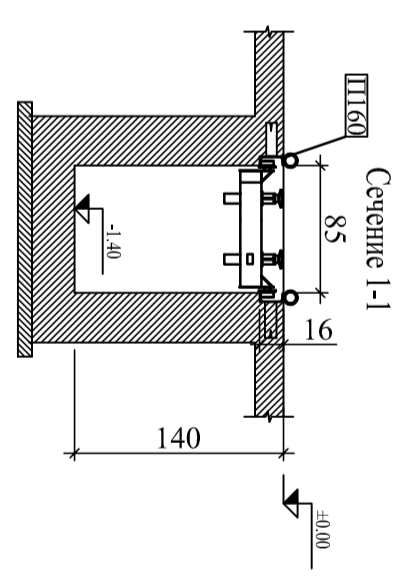

2500

КАПЦЕЛАРИЯ КТТ

ЛЕГЕНДА	
1 БТ	СТИРАЧЕН СТЕПЛ
2 GS	КОМПЛЕКТ - ГАЗОАНАЛИЗАТОР
3 PL	ДИМОМЕР И ОБОПТОМЕР
4 HL	КАНАЛЕН ПОДЪЕМНИК
5 PD	УПЕЛ ЗА ФАРОВЕ
	Хидравлически детектор за хлорови